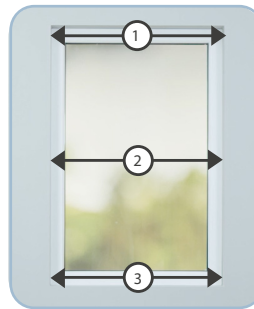

2 Op de dag meten

Breedte:

Meet de breedte van het kozijn op 3 plekken van het kozijn en tel er 14 cm* bij op, zodat er overlap is.

*Overlap kan ook naar eigen inzicht.

Hoogte:

Meet de hoogte van het kozijn op 3 plekken en tel de pakkethoogte van de plissé hierbij op.

Houd rekening met de pakkethoogte voor montage

Pakkethoogtes XL*:

Hoogte totaal plissé (cm)	Transparant / Lichtdoorlatend	Dupli plissé / Verduisterend
50cm	7,5 - 8 cm	8 - 8,7 cm
100cm	8,4 - 9,3 cm	9,3 - 10,8 cm
150cm	9,2 - 10,5 cm	10,5 - 12,8 cm
200cm	10 - 11,8 cm	11,8 - 14,7 cm
250cm	10,8 - 13 cm	13 - 16,5 cm
300cm	11,5 - 14,2 cm	14,2 - 18,3 cm

Bestel je een plissé top down bottom up? Tel bij bovenstaande pakkethoogtes nog 1,8 cm op voor de extra tussenlat!

Pakkethoogtes Standaard*:

Hoogte totaal plissé (cm)	Transparant / Lichtdoorlatend	Dupli plissé / Verduisterend
50cm	4,3 - 4,8 cm	4,8 - 5,5 cm
100cm	5,2 - 6,1 cm	6,1 - 7,6 cm
150cm	6 - 7,3 cm	7,3 - 9,6 cm
200cm	6,8 - 8,6 cm	8,6 - 11,5 cm
250cm	7,6 - 9,8 cm	9,8 - 13,3 cm
300cm	8,3 - 11 cm	11 - 15,1 cm

Bestel je een plissé top down bottom up? Tel bij bovenstaande pakkethoogtes nog 1,8 cm op voor de extra tussenlat!

*dit verschilt per stof