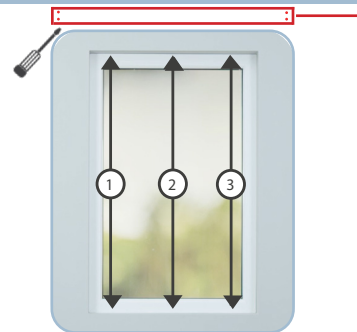

2 Op de dag meten

Breedte:

Meet de breedte van het kozijn op 3 plekken van het kozijn en tel er 14 cm* bij op, zodat er overlap is.

*Overlap kan ook naar eigen inzicht.

Hoogte:

Meet de hoogte van het kozijn op 3 plekken en tel de pakkethoogte van de plissé hierbij op.

Houd rekening met de pakkethoogte voor montage

Pakkethoogtes XL*:

Hoogte totaal plissé (cm)	Transparant / Lichtdoorlatend	Dupli plissé / Verduisterend
50cm	7,5 - 8 cm	8 - 8,7 cm
100cm	8,4 - 9,3 cm	9,3 - 10,8 cm
150cm	9,2 - 10,5 cm	10,5 - 12,8 cm
200cm	10 - 11,8 cm	11,8 - 14,7 cm
250cm	10,8 - 13 cm	13 - 16,5 cm
300cm	11,5 - 14,2 cm	14,2 - 18,3 cm

Bestel je een plissé top down bottom up? Tel bij bovenstaande pakkethoogtes nog 1,8 cm op voor de extra tussenlat!

Pakkethoogtes Standaard*:

Hoogte totaal plissé (cm)	Transparant / Lichtdoorlatend	Dupli plissé / Verduisterend
50cm	4,3 - 4,8 cm	4,8 - 5,5 cm
100cm	5,2 - 6,1 cm	6,1 - 7,6 cm
150cm	6 - 7,3 cm	7,3 - 9,6 cm
200cm	6,8 - 8,6 cm	8,6 - 11,5 cm
250cm	7,6 - 9,8 cm	9,8 - 13,3 cm
300cm	8,3 - 11 cm	11 - 15,1 cm

Bestel je een plissé top down bottom up? Tel bij bovenstaande pakkethoogtes nog 1,8 cm op voor de extra tussenlat!

*dit verschilt per stof